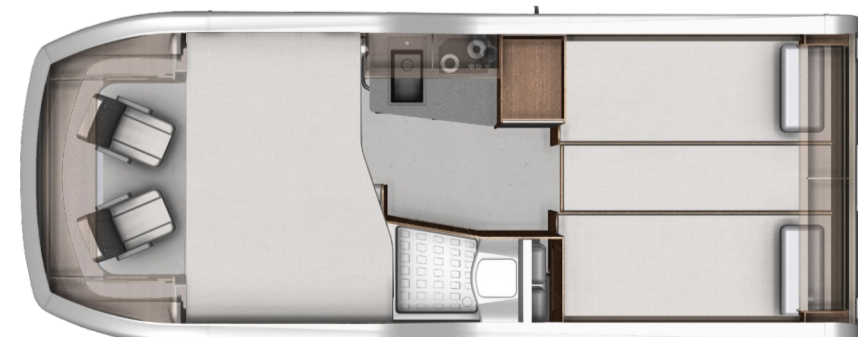

PODWOZIE

VOLKSWAGEN CRAFTER: 177 KM (130 KW)

SILNIK: 2.0 TDI

SKRZY尼亚 BIEGÓW: AUTOMATYCZNA, 8-BIEGOWA

NAPĘD: PRZEDNI

PALIWO: OLEJ NAPĘDOWY

LICZBA CYLINDRÓW: 4

NORMA EMISJI SPALIN: EURO VI

- Czujniki ciśnienia opon
- Reflektory Full LED
- Zawieszenie pneumatyczne
- Wyświetlacz wielofunkcyjny PLUS
- Tempomat
- Czujnik zmierzchu i deszczu
- Kamera cofania
- Asystent pasa ruchu (Lane Assist)
- Asystent wjazdu na wzniesienia (Hill Hold Control)
- Czujnik zmęczenia kierowcy
- System rozpoznawania znaków drogowych (Dynamic Road Sign Display)
- System awaryjnego hamowania (Front Assist z City Emergency Braking)
- Fotel pasażera obrotowy z regulacją wysokości, pochylecia siedziska odcinka lędźwiowego, z dwoma podłokietnikami
- Trzypunktowe pasy bezpieczeństwa z regulacją wysokości i elektrycznym napinaczem dla kierowcy
- Wielofunkcyjna skórzana i podgrzewana kierownica
- Szyba przednia i boczne szyby z przodu i z tyłu - termoizolacyjne, przednia szyba ogrzewana
- Wzmocniony akumulator AGM 520 A (92 Ah)
- System start-stop z funkcją odzyskiwania energii przy hamowaniu
- Klimatyzacja automatyczna Climatronic w kabinie kierowcy
- Immobiliser

GAZ / WODA / PRĄD

- Klimatyzator podławkowy Dometic FreshWell 3000 W
- Bojler ogrzewanie gazowe Truma Combi 6E X Panel
- Pulpit sterujący firmy Lippert Lt453
- Dodatkowy akumulator AGM 100 Ah
- Miejsce na przechowywanie butli gazowych 2x11kg
- Reduktor gazowy DUOCONTROL
- Czujnik gazu GasCube Carbest
- Zaopatrzenie w wodę z pompą zanurzeniową
- Elektryczny spust wody szarej
- Złącze wody miejskiej
- Oświetlenie LED (12V) i gniazdka 230 V zasilane z zewnątrz, gniazda USB (5V) KOS Elektro System
- 2x solary Carbest 80W

WYPOSAŻENIE